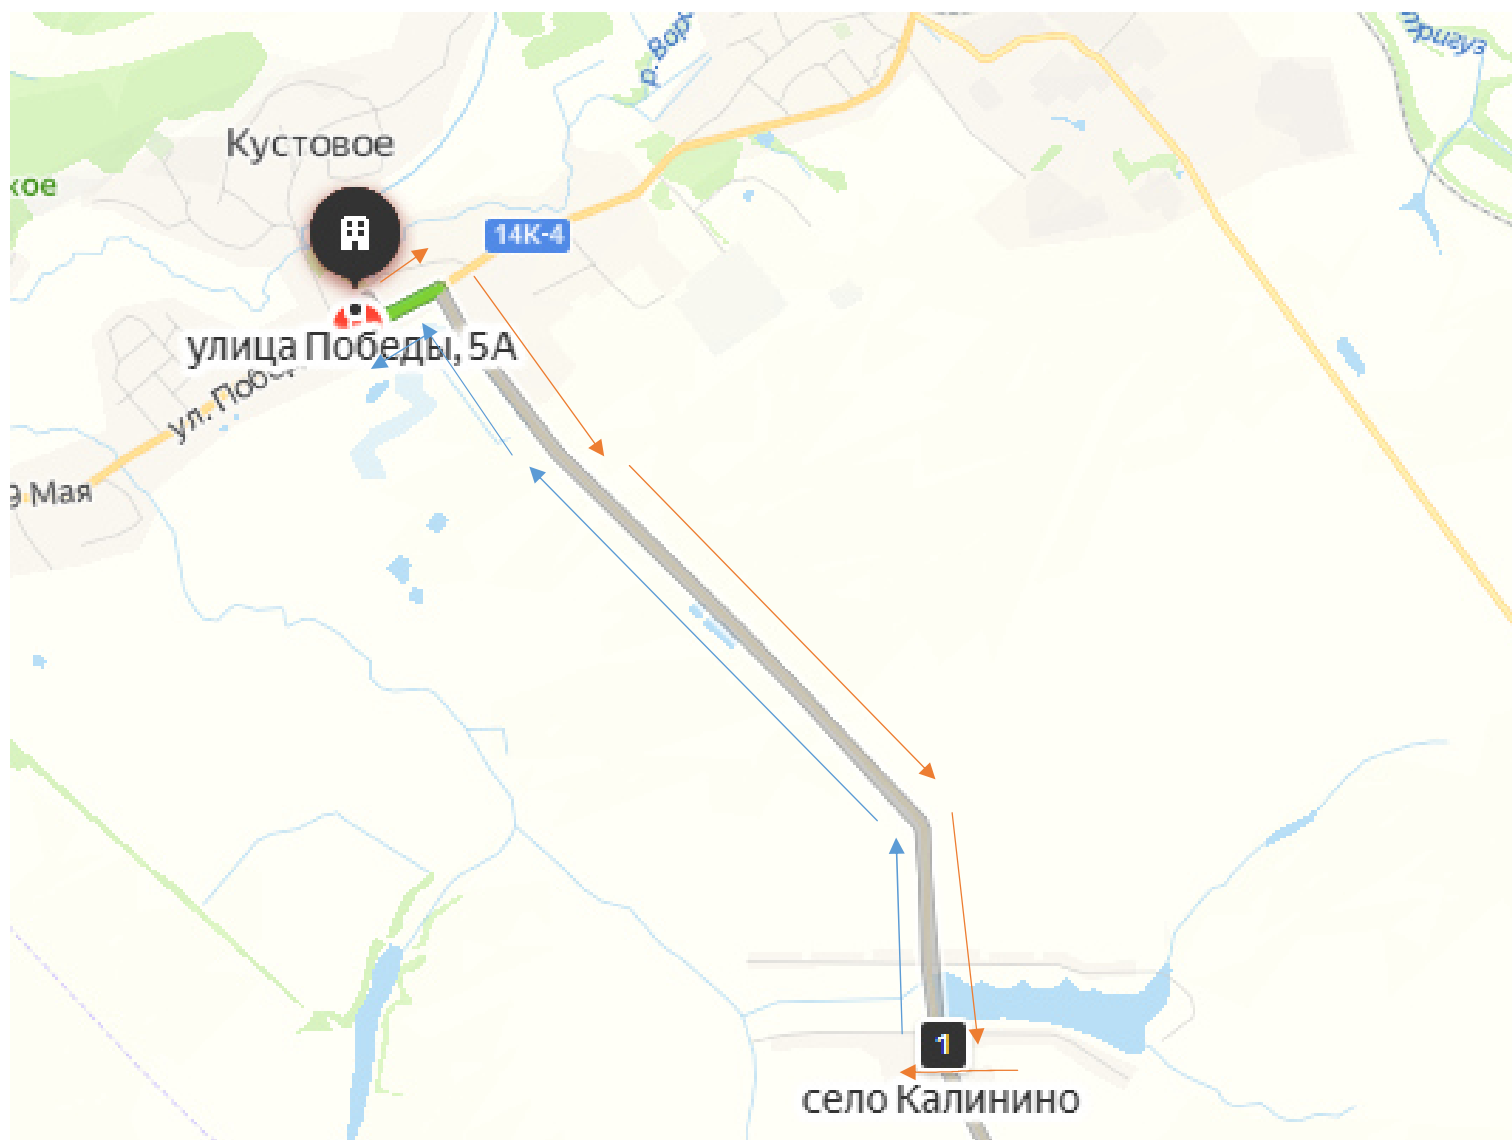

# Маршрут движения автобуса МБОУ «Кустовская СОШ» на 2024-2025 учебный год по маршруту

Движение транспорта Кустовое Школа-Калинино  
Движение транспорта Калинино-Кустовое Школа

# Маршрут движения автобуса МБОУ «Кустовская СОШ» на 2024-2025 учебный год по маршруту

Движение транспорта Кустовое Школа-Серетино  
Движение транспорта Серетино-Кустовое Школа

## Маршрут движения автобуса МБОУ «Кустовская СОШ» на 2024-2025 учебный год по маршруту

Движение транспорта Кустовое Школа-Кустовое. ул. Октябрьская →   
Движение транспорта Кустовое. ул. Октябрьская-Кустовое Школа 