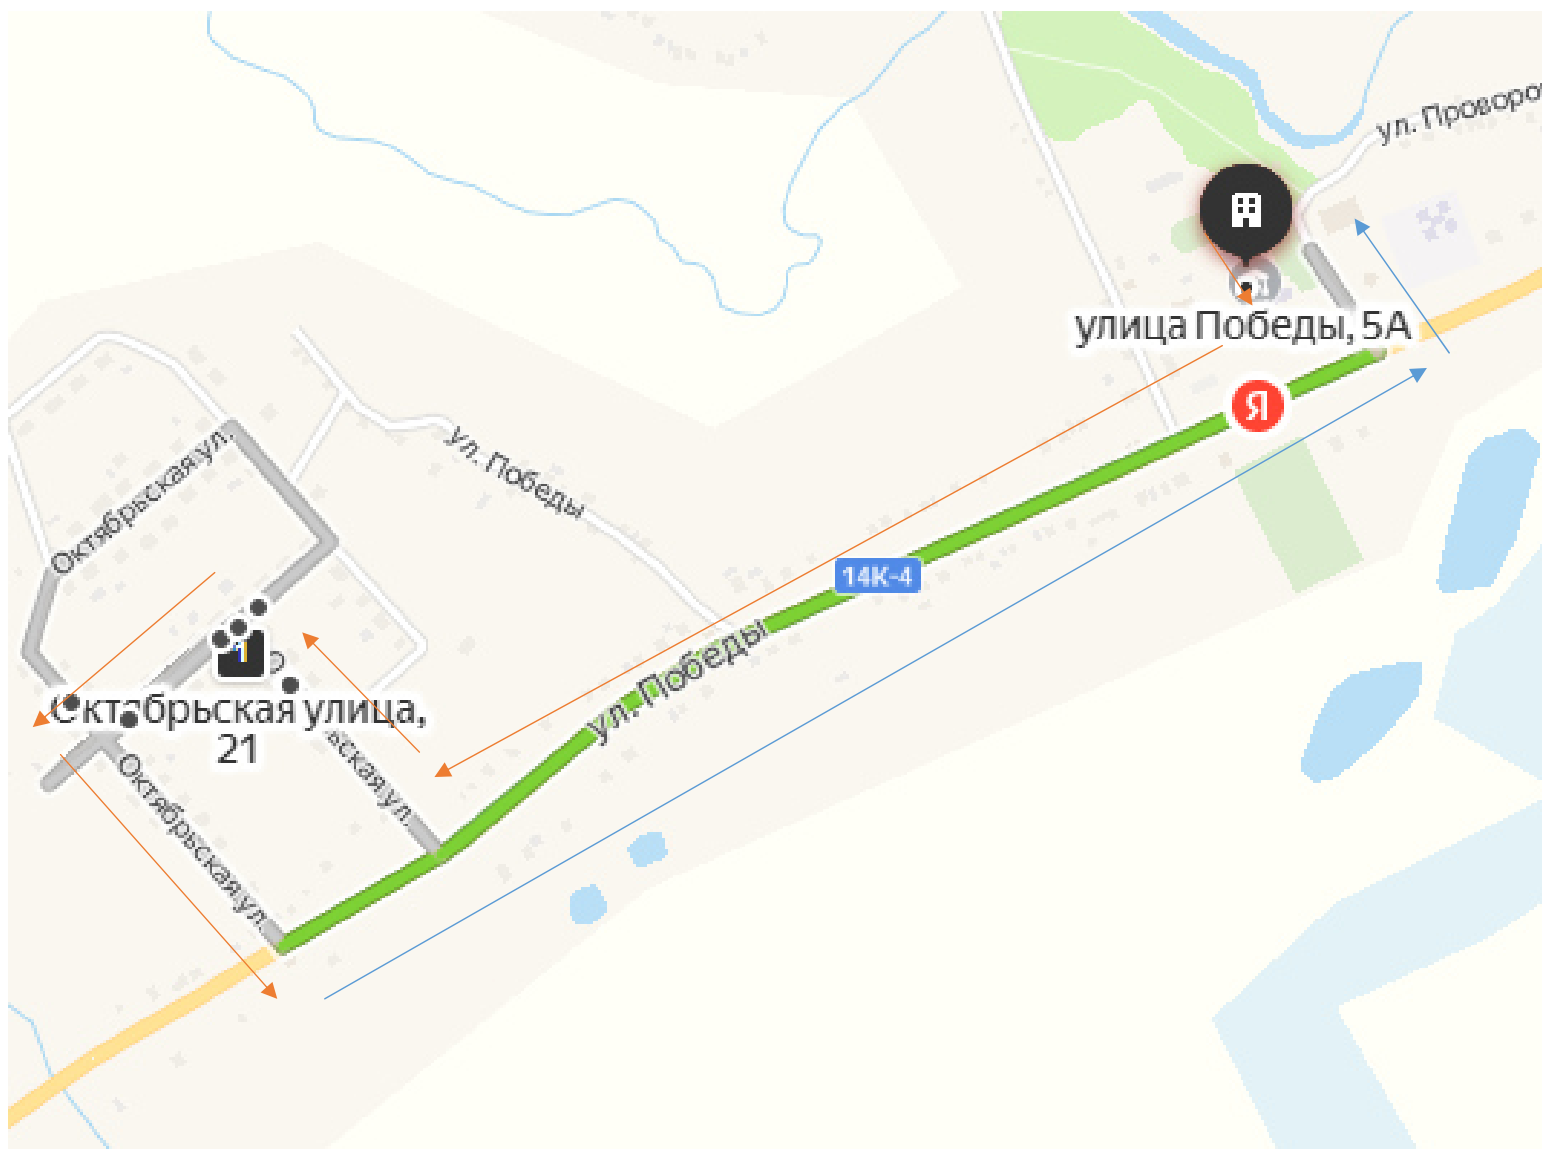

# Маршрут движения автобуса МБОУ «Кустовская СОШ» на 2024-2025 учебный год по маршруту

Движение транспорта Кустовое Школа-Калинино  
Движение транспорта Калинино-Кустовое Школа

# Маршрут движения автобуса МБОУ «Кустовская СОШ» на 2024-2025 учебный год по маршруту

Движение транспорта Кустовое Школа-Серетино  
Движение транспорта Серетино-Кустовое Школа

## Маршрут движения автобуса МБОУ «Кустовская СОШ» на 2024-2025 учебный год по маршруту

Движение транспорта Кустовое Школа-Кустовое. ул. Октябрьская →   
Движение транспорта Кустовое. ул. Октябрьская-Кустовое Школа 