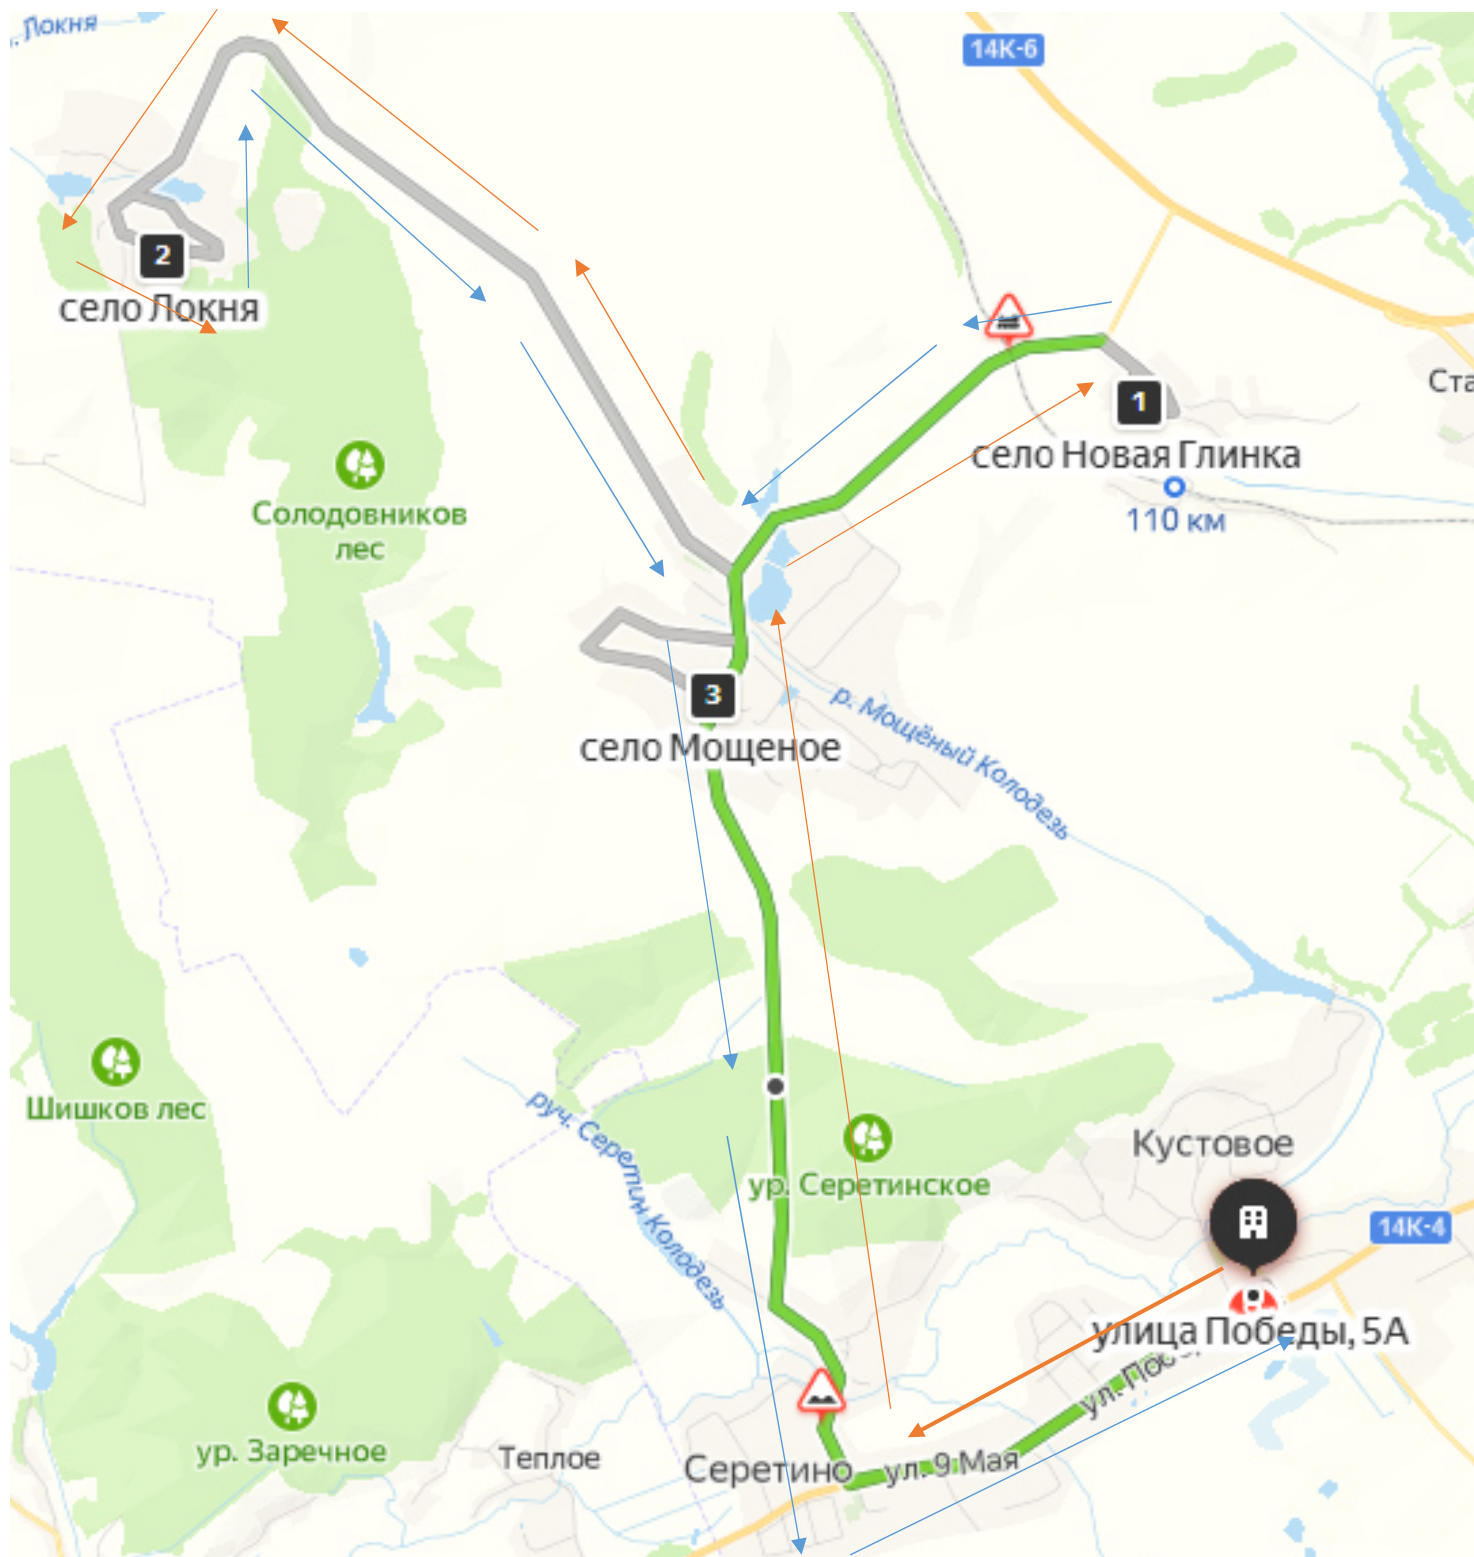

Маршрут движения автобуса МБОУ «Кустовская СОШ» на 2024-2025 учебный год по маршруту

Движение транспорта КустовоеШкола-Новая Глинка-Локня-Мощеное-
Кустовое → →