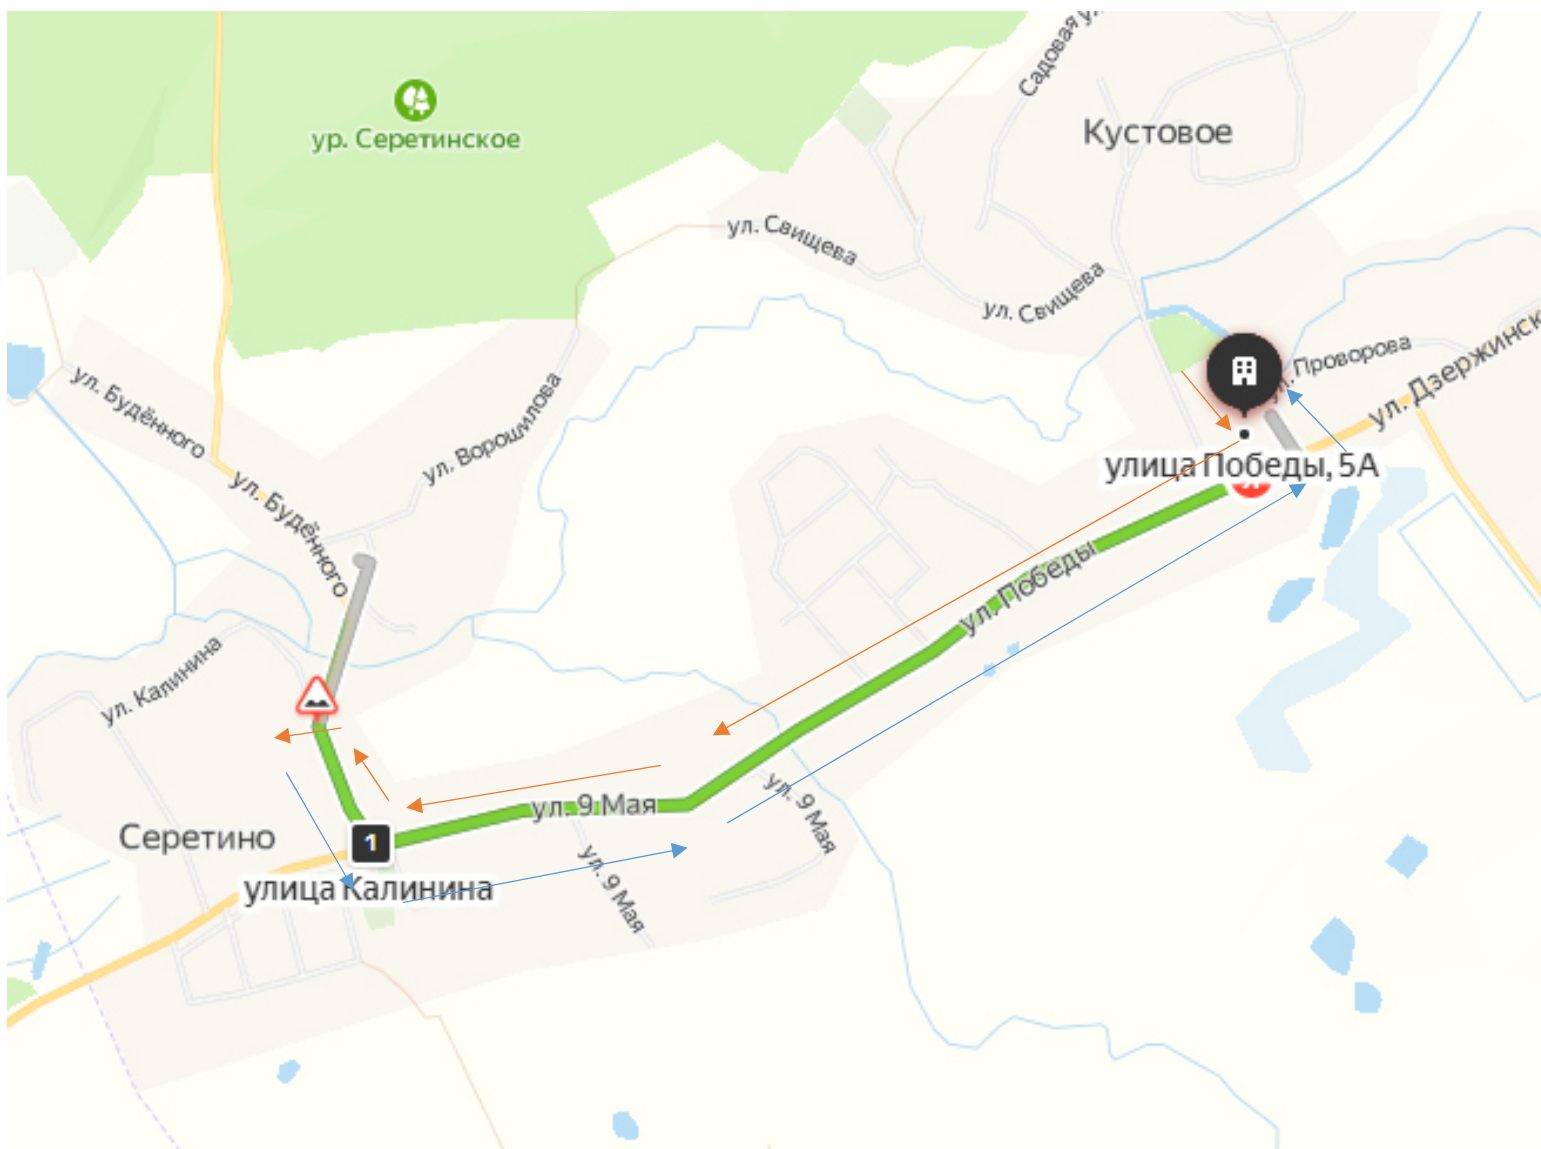

# Маршрут движения автобуса МБОУ «Кустовская СОШ» на 2024-2025 учебный год по маршруту

Движение транспорта Кустовое Школа-Калинино  
Движение транспорта Калинино-Кустовое Школа

# Маршрут движения автобуса МБОУ «Кустовская СОШ» на 2024-2025 учебный год по маршруту

Движение транспорта Кустовое Школа-Серетино  
Движение транспорта Серетино-Кустовое Школа

## Маршрут движения автобуса МБОУ «Кустовская СОШ» на 2024-2025 учебный год по маршруту

Движение транспорта Кустовое Школа-Кустовое. ул. Октябрьская →   
Движение транспорта Кустовое. ул. Октябрьская-Кустовое Школа 